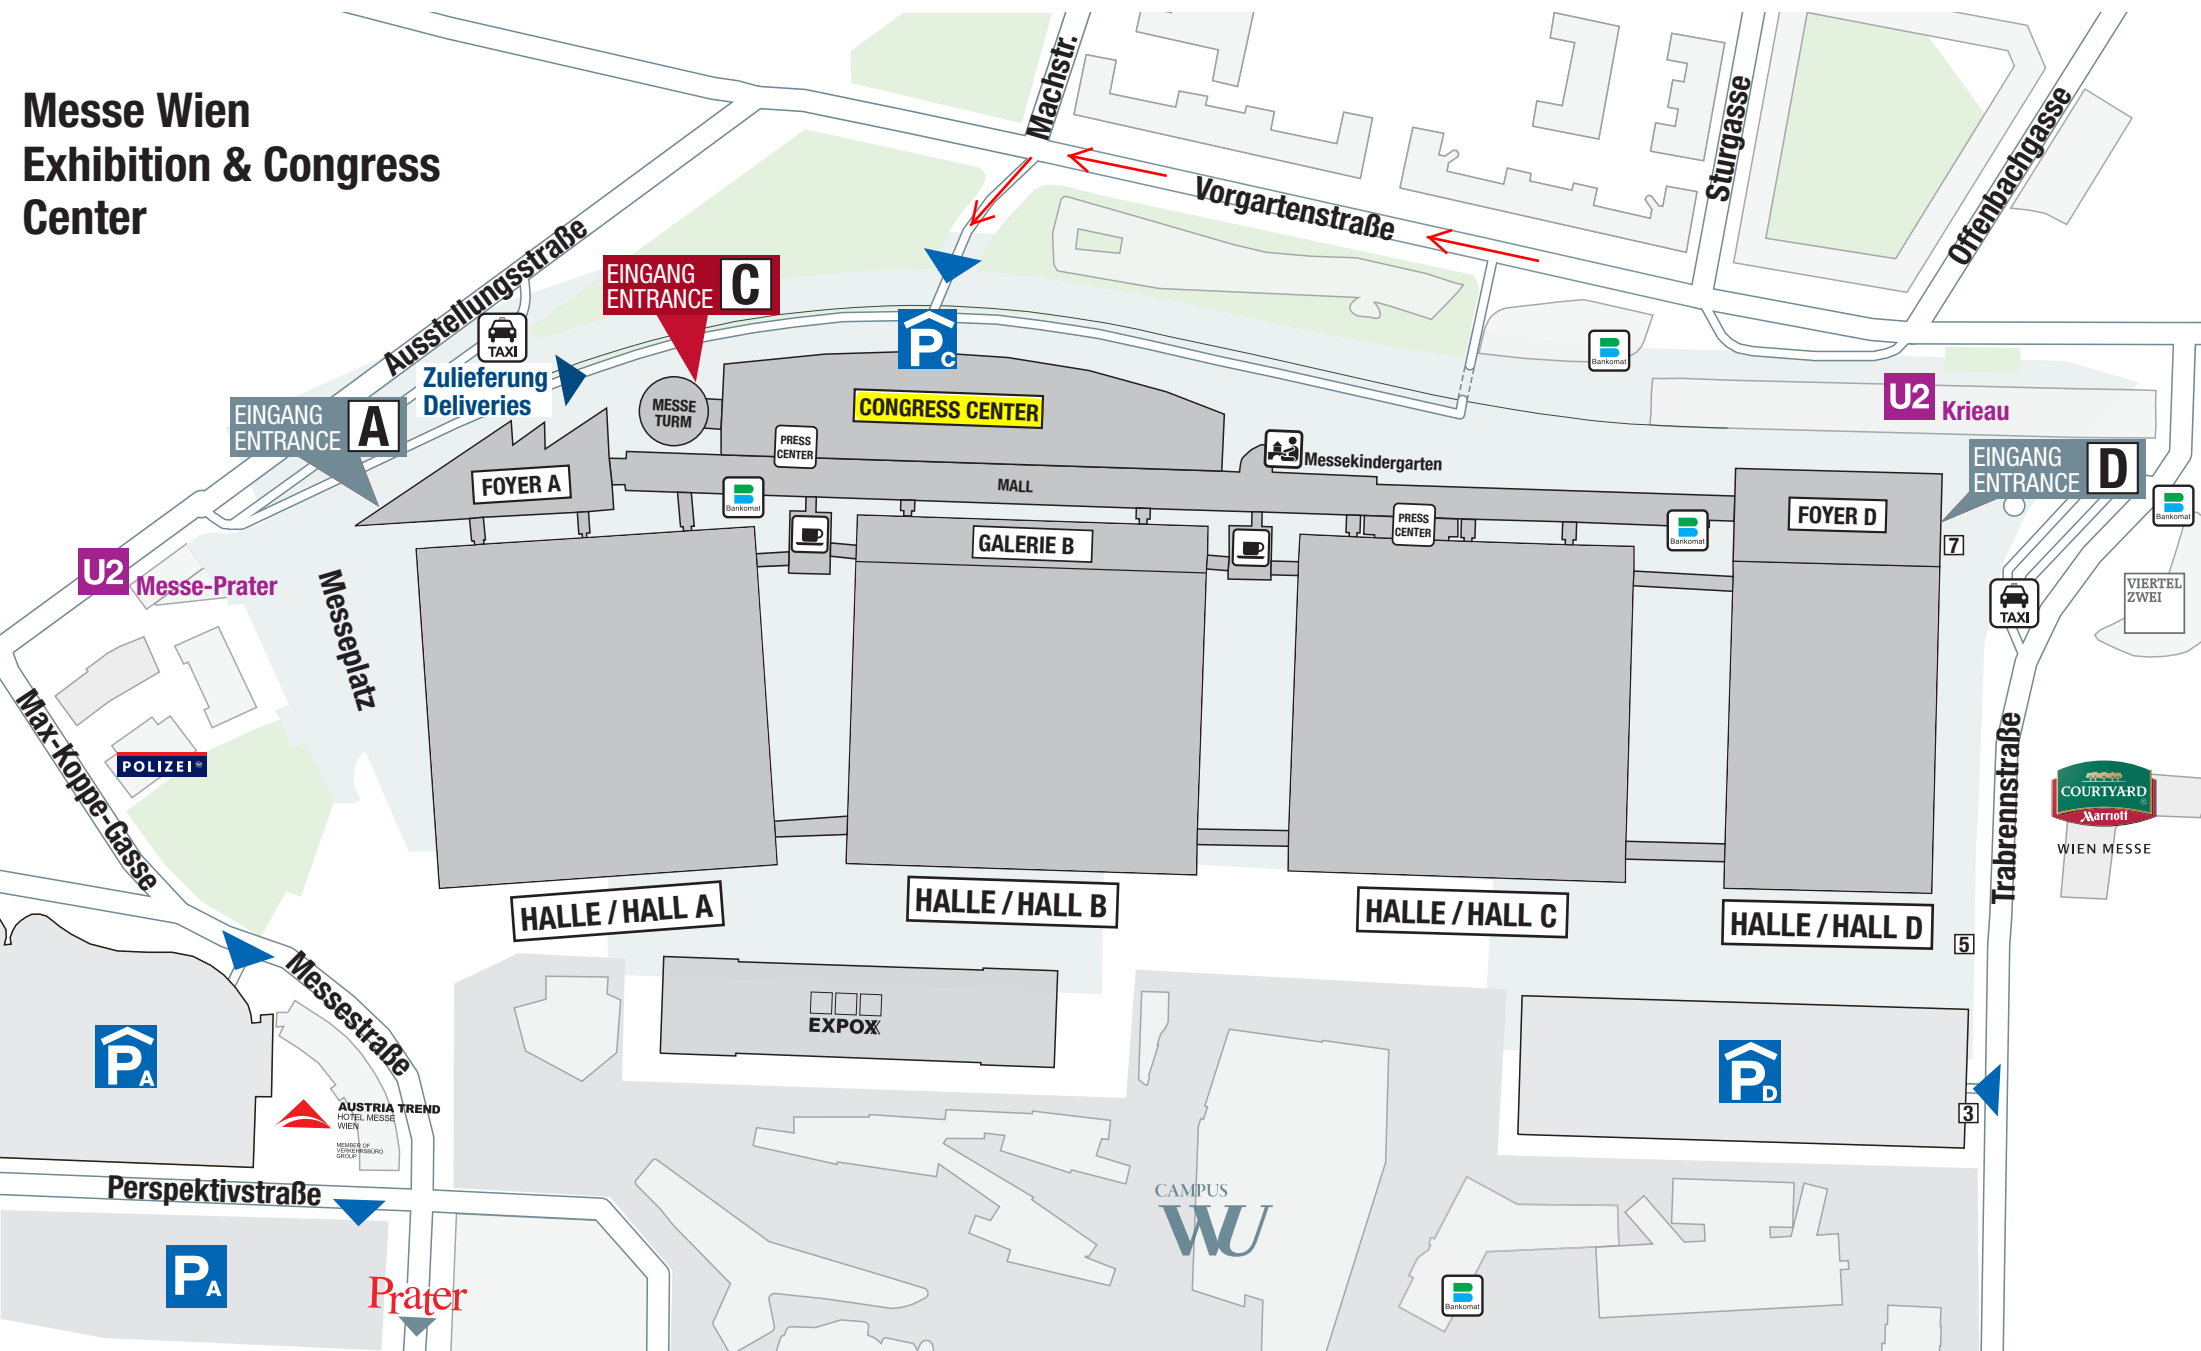

Messe Wien Exhibition & Congress Center

EINGANG ENTRANCE **A**

EINGANG ENTRANCE **C**

EINGANG ENTRANCE **D**

FOYER A

CONGRESS CENTER

FOYER D

HALLE / HALL A

HALLE / HALL B

HALLE / HALL C

HALLE / HALL D

GALERIE B

EXPOX

Ausstellungsstraße

Machstr.

Vorgartenstraße

Sturgasse

Offenbachgasse

Max-Koppe-Gasse

Messeplatz

Messestraße

Trabrennstraße

Perspektivstraße

Prater

TAXI

7

5

3

Bankomat

Bankomat

Bankomat

Bankomat